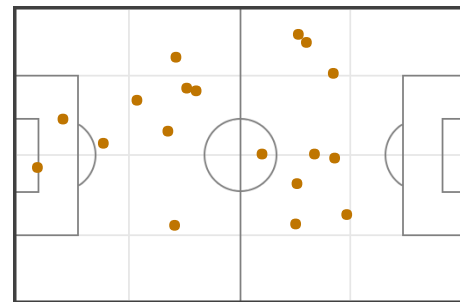

% disparos a puerta

● Goles ● Disparos a puerta ● Disparos fuera

ESTADÍSTICA DE LAS FALTAS

POSICIONES

Dirección de ataque → ● Faltas cometidas

PRIMER TIEMPO

2	Faltas cometidas	9
8	Faltas recibidas	2

SEGUNDO TIEMPO

6	Faltas cometidas	9
8	Faltas recibidas	6

TOTALES

8	Faltas cometidas	18
16	Faltas recibidas	8

POSICIONES

← Dirección de ataque ● Faltas cometidas

Para ver todos los detalles del partido:

GOAL.SH/M/EBAKW222B