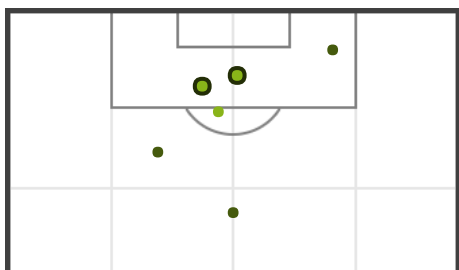

REAL BETIS "B"

2 0

CF LORCA DEPORTIVA

30' Redru, 77' Loren

domingo | 21 mayo 2017 | 19:00

#BETISBvsLORCA

ALINEACIONES

Entrenador **José Juan Romero**

PEDRO 1

POZO 2

REDRU 3

DAN OJOG 4

CÉSAR DE LA HOZ 5

NACHO 6

AITOR RUIBAL 7

JULIO 8

JUANMA 9

NARVÁEZ 10

LOREN 11

BANQUILLO

JOSÉ CARLOS 12

ÁNGEL DE LA CALZADA 13

KIKI 14

SERGIO NAVARRO 15

IVÁN NAVARRO 16

↓ 70'

↓ 60' ■ 19'

■ 72'

↓ 79'

↑ 79'

↑ 70'

↑ 60'

Entrenador **Sergio Sánchez**

1 ELÍAS

2 PÉREZ TRUJILLO ■ 88'

3 SERGIO RODRÍGUEZ

4 LULU

5 URZAIZ

6 MOMPREVIL CASTILLO ■ 82'

7 GARRIDO ↓ 70'

8 CAÑADAS

9 CUERO

10 PIÑERO BOLARIN ↓ 65' ■ 15'

11 FENOLL ↓ 80' ■ 69'

BANQUILLO

12 SERGIO MANTECÓN ↑ 70'

13 HORTAL

14 SERRA ↑ 80'

15 CARRASCO VÁZQUEZ ↑ 65'

16 GARCÍA PONCE

ESTADÍSTICAS

COMPARACIÓN PRIMER/SEGUNDO TIEMPO

REAL BETIS "B"

0	Asistencias	0
3 (1)	Disparos (a puerta)	3 (2)
3	Saques de esquina	1
1	Tarjetas amarillas	1
0	Tarjetas rojas	0
1	Fuera de juego	2
0	Sustituciones	3

TOTALES

REAL BETIS "B" CF LORCA DEPO...

55	Posesión de balón (%)	45
0	Asistencias	0
6 (3)	Disparos (a puerta)	7 (4)
4	Saques de esquina	1
2	Tarjetas amarillas	4
0	Tarjetas rojas	0
3	Fuera de juego	1
3	Sustituciones	3

COMPARACIÓN PRIMER/SEGUNDO TIEMPO

CF LORCA DEPORTIVA

0	Asistencias	0
6 (3)	Disparos (a puerta)	1 (1)
1	Saques de esquina	0
1	Tarjetas amarillas	3
0	Tarjetas rojas	0
1	Fuera de juego	0
0	Sustituciones	3

ESTADÍSTICAS DE LOS DOS DISPAROS

POSICIONES