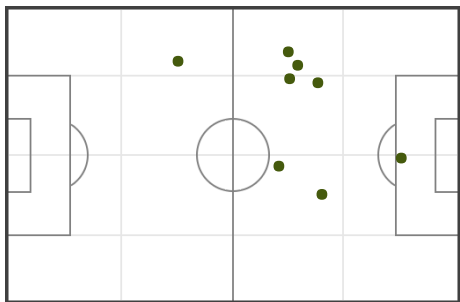

POSICIONES

PRIMER TIEMPO

3 (1)	Disparos (a puerta)	6 (3)
22.23	Distancia disparos (m)	16.8
15'0"	1 disparo cada (min)	7'30"

33.33 % disparos a puerta

SEGUNDO TIEMPO

50 % disparos a puerta

POSICIONES

● Goles ● Disparos a puerta ● Disparos fuera

3 (2)	Disparos (a puerta)	1 (1)
10.17	Distancia disparos (m)	14.35
15'0"	1 disparo cada (min)	45'0"

% disparos a puerta

TOTALES

6 (3)	Disparos (a puerta)	7 (4)
13.87	Distancia disparos (m)	14.36
15'0"	1 disparo cada (min)	12'51"

% disparos a puerta

● Goles ● Disparos a puerta ● Disparos fuera

ESTADÍSTICA DE LAS FALTAS

POSICIONES

Dirección de ataque → ● Faltas cometidas

PRIMER TIEMPO

2	Faltas cometidas	9
8	Faltas recibidas	2

SEGUNDO TIEMPO

6	Faltas cometidas	9
8	Faltas recibidas	6

TOTALES

8	Faltas cometidas	18
16	Faltas recibidas	8

POSICIONES

← Dirección de ataque ● Faltas cometidas

Para ver todos los detalles del partido:

GOAL.SH/M/EBAKW222B