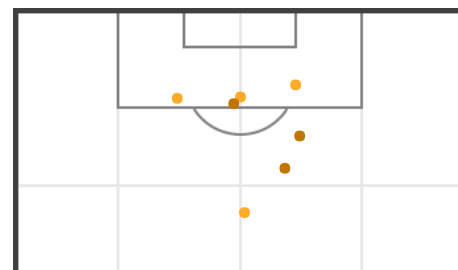

POSICIONES

PRIMER TIEMPO

3 (1)	Disparos (a puerta)	6 (3)
22.23	Distancia disparos (m)	16.8
15'0"	1 disparo cada (min)	7'30"

33.33 % disparos a puerta

SEGUNDO TIEMPO

50 % disparos a puerta

POSICIONES

● Goles ● Disparos a puerta ● Disparos fuera