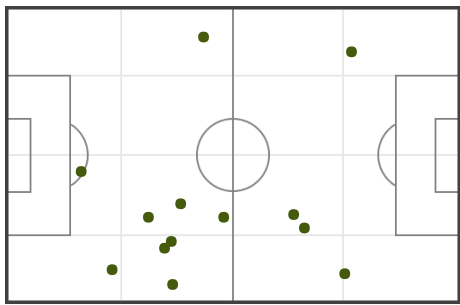

● Goles ● Disparos a puerta ● Disparos fuera

4 (3)	Disparos (a puerta)	4 (2)
26.47	Distancia disparos (m)	20.21
11'15"	1 disparo cada (min)	11'15"

% disparos a puerta

TOTALES

8 (4)	Disparos (a puerta)	9 (5)
28.7	Distancia disparos (m)	18.7
11'15"	1 disparo cada (min)	10'0"

% disparos a puerta

● Goles ● Disparos a puerta ● Disparos fuera

ESTADÍSTICA DE LAS FALTAS

POSICIONES

Dirección de ataque → ● Faltas cometidas

PRIMER TIEMPO

4	Faltas cometidas	7
7	Faltas recibidas	4

SEGUNDO TIEMPO

9	Faltas cometidas	7
7	Faltas recibidas	9

TOTALES

13	Faltas cometidas	14
14	Faltas recibidas	13