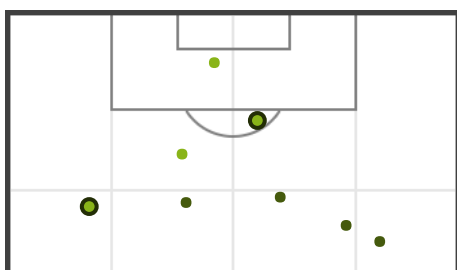

LORCA FC "B"

24' Manu, 50' Adrian

domingo | 16 abril 2017 | 11:30

CF LORCA DEPORTIVA

90'+1 Lulu

#LORCABvsLORCADEP

ALINEACIONES

Entrenador **Jorge Pérez**

JUANPE 1

QUINTEROS 2

MORROS 3

IÑAKI 4

ABEL 5

JULIO 6

NONO 7

ALBERT 8

MANU 9

VICENT 10

ADRIAN 11

BANQUILLO

URU 12

CÁRCELES 13

MARIO 14

PIPI 15

NACHO 16

60'

73'

84'

73'

84'

Entrenador **Sergio Sánchez**

1 ELÍAS

2 PÉREZ TRUJILLO

3 SERGIO RODRÍGUEZ

4 LULU

5 URZAIZ

6 SERGIO MANTECÓN

46' 35'

7 CAÑADAS

55'

8 MOMPREVIL CASTILLO

9 CARRASCO VÁZQUEZ

10 PIÑERO BOLARIN

57' 40'

11 SERRA

43'

BANQUILLO

12 GARRIDO

13 HORTAL

14 SORROCHE ZAPATA

57' 65'

15 LOPEZ RUIZ

46'

16 CUERO

55'

ESTADÍSTICAS

COMPARACIÓN PRIMER/SEGUNDO TIEMPO

LORCA FC "B"

0	Asistencias	0
4 (1)	Disparos (a puerta)	4 (3)
1	Saques de esquina	2
0	Tarjetas amarillas	1
0	Tarjetas rojas	0
0	Fuera de juego	0
0	Sustituciones	2

TOTALES

LORCA FC "B"   CF LORCA DEPO...

47	Posesión de balón (%)	53
0	Asistencias	0
8 (4)	Disparos (a puerta)	9 (5)
3	Saques de esquina	5
1	Tarjetas amarillas	4
0	Tarjetas rojas	0
0	Fuera de juego	2
2	Sustituciones	3

COMPARACIÓN PRIMER/SEGUNDO TIEMPO

CF LORCA DEPORTIVA

0	Asistencias	0
5 (3)	Disparos (a puerta)	4 (2)
1	Saques de esquina	4
3	Tarjetas amarillas	1
0	Tarjetas rojas	0
1	Fuera de juego	1
0	Sustituciones	3

ESTADÍSTICAS DE LOS DOS DISPAROS

POSICIONES