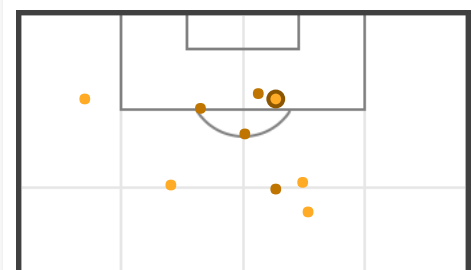

SEGUNDO TIEMPO

POSICIONES