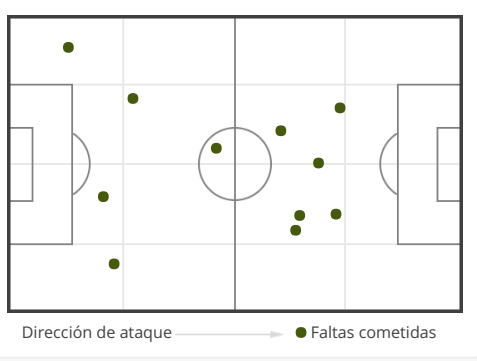

COMPARACIÓN PRIMER/SEGUNDO TIEMPO

CF LORCA DEPORTIVA

0	Asistencias	0
4 (1)	Disparos (a puerta)	5 (2)
1	Saques de esquina	3
1	Tarjetas amarillas	1
0	Tarjetas rojas	0
0	Fuera de juego	2
0	Sustituciones	3

ESTADÍSTICAS DE LOS DOS DISPAROS

POSICIONES

PRIMER TIEMPO

3 (1)	Disparos (a puerta)	4 (1)
19.42	Distancia disparos (m)	26.89
15'0"	1 disparo cada (min)	11'15"

% disparos a puerta

SEGUNDO TIEMPO

POSICIONES

5 (2)	Disparos (a puerta)	5 (2)
25.33	Distancia disparos (m)	19.71
9'0"	1 disparo cada (min)	9'0"

TOTALES

8 (3)	Disparos (a puerta)	9 (3)
22.14	Distancia disparos (m)	23.61
11'15"	1 disparo cada (min)	10'0"

ESTADÍSTICA DE LAS FALTAS

POSICIONES

PRIMER TIEMPO		
7	Faltas cometidas	12
11	Faltas recibidas	6
SEGUNDO TIEMPO		
4	Faltas cometidas	3
2	Faltas recibidas	4
TOTALES		
11	Faltas cometidas	15
13	Faltas recibidas	10