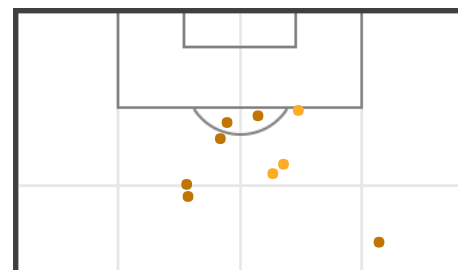

COMPARACIÓN PRIMER/SEGUNDO TIEMPO

CF LORCA DEPORTIVA

0	Asistencias	0
4 (1)	Disparos (a puerta)	5 (2)
1	Saques de esquina	3
1	Tarjetas amarillas	1
0	Tarjetas rojas	0
0	Fuera de juego	2
0	Sustituciones	3

ESTADÍSTICAS DE LOS DOS DISPAROS

POSICIONES

PRIMER TIEMPO

3 (1)	Disparos (a puerta)	4 (1)
19.42	Distancia disparos (m)	26.89
15'0"	1 disparo cada (min)	11'15"

% disparos a puerta

SEGUNDO TIEMPO

POSICIONES

5 (2)	Disparos (a puerta)	5 (2)
25.33	Distancia disparos (m)	19.71
9'0"	1 disparo cada (min)	9'0"