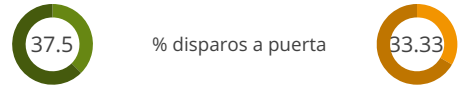

5 (2)	Disparos (a puerta)	5 (2)
25.33	Distancia disparos (m)	19.71
9'0"	1 disparo cada (min)	9'0"

TOTALES

8 (3)	Disparos (a puerta)	9 (3)
22.14	Distancia disparos (m)	23.61
11'15"	1 disparo cada (min)	10'0"

ESTADÍSTICA DE LAS FALTAS

POSICIONES

PRIMER TIEMPO		
7	Faltas cometidas	12
11	Faltas recibidas	6
SEGUNDO TIEMPO		
4	Faltas cometidas	3
2	Faltas recibidas	4
TOTALES		
11	Faltas cometidas	15
13	Faltas recibidas	10

POSICIONES

Para ver todos los detalles del partido:
GOAL.SH/M/47LKW222B

GoalShouter.com

f Facebook   t Twitter   ☆ Blog

Cuenta cualquier partido en directo
¡Descarga GoalShouter!