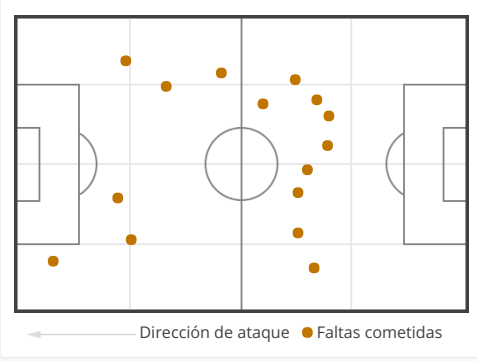

POSICIONES

PRIMER TIEMPO

3 (1)	Disparos (a puerta)	4 (1)
19.42	Distancia disparos (m)	26.89
15'0"	1 disparo cada (min)	11'15"

% disparos a puerta

SEGUNDO TIEMPO

POSICIONES

5 (2)	Disparos (a puerta)	5 (2)
25.33	Distancia disparos (m)	19.71
9'0"	1 disparo cada (min)	9'0"

TOTALES

8 (3)	Disparos (a puerta)	9 (3)
22.14	Distancia disparos (m)	23.61
11'15"	1 disparo cada (min)	10'0"

ESTADÍSTICA DE LAS FALTAS

POSICIONES

PRIMER TIEMPO		
7	Faltas cometidas	12
11	Faltas recibidas	6
SEGUNDO TIEMPO		
4	Faltas cometidas	3
2	Faltas recibidas	4
TOTALES		
11	Faltas cometidas	15
13	Faltas recibidas	10

POSICIONES

Para ver todos los detalles del partido:
GOAL.SH/M/47LKW222B

GoalShouter.com

f Facebook t Twitter ☆ Blog

Cuenta cualquier partido en directo
¡Descarga GoalShouter!