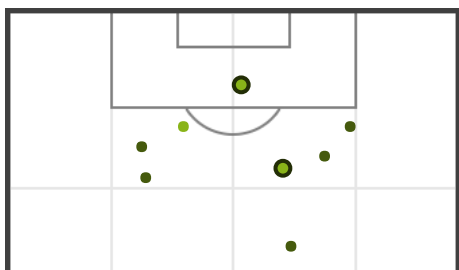

MAR MENOR CF

65' Shaun, 88' German

domingo | 5 marzo 2017 | 12:00

2 0

CF LORCA DEPORTIVA

#MARMENORvsLORCA

ALINEACIONES

Entrenador **Palomeque**

- MIGUEL SERNA 1
- JOSÉ MARÍA 2
- FÉLIX 3
- TXIKI 4
- JUANMA 5
- ÑILES 6
- VALDEOLIVAS 7
- MONTI 8
- SHAUN 9
- NICO BIGNÉ 10
- MOHA 11
- RAMIREZ 12
- HILARIO 13
- NICO BIENVENIDO 14
- RAMÓN MARÍN 15
- GERMAN 16

BANQUILLO

- 90'
- 74'
- 85'
- 58' 14'
- 74'
- 85'
- 58'

Entrenador **Sergio Sánchez**

- 1 ELÍAS
- 2 LOPEZ RUIZ 74'
- 3 SERGIO RODRÍGUEZ
- 4 LULU
- 5 SERGIO MANTECÓN
- 6 MOMPREVIL CASTILLO 69'
- 7 PÉREZ TRUJILLO
- 8 CUERO
- 9 CARRASCO VÁZQUEZ
- 10 CAÑADAS 66' 42'
- 11 PÉREZ VICENTE
- 12 GARCÍA PONCE 69'
- 13 HORTAL
- 14 SERRA 66' 90'
- 15 GARRIDO 74'
- 16 FENOLL

BANQUILLO

ESTADÍSTICAS

COMPARACIÓN PRIMER/SEGUNDO TIEMPO

MAR MENOR CF

0	Asistencias	0
3 (1)	Disparos (a puerta)	5 (2)
1	Saques de esquina	1
1	Tarjetas amarillas	1
0	Tarjetas rojas	0
1	Fuera de juego	1
0	Sustituciones	3

TOTALES

MAR MENOR CF CF LORCA DEPO...

47	Posesión de balón (%)	53
0	Asistencias	0
8 (3)	Disparos (a puerta)	9 (3)
2	Saques de esquina	4
2	Tarjetas amarillas	2
0	Tarjetas rojas	0
2	Fuera de juego	2
3	Sustituciones	3

COMPARACIÓN PRIMER/SEGUNDO TIEMPO

CF LORCA DEPORTIVA

0	Asistencias	0
4 (1)	Disparos (a puerta)	5 (2)
1	Saques de esquina	3
1	Tarjetas amarillas	1
0	Tarjetas rojas	0
0	Fuera de juego	2
0	Sustituciones	3

ESTADÍSTICAS DE LOS DOS DISPAROS

POSICIONES