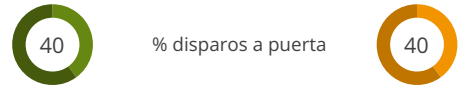

TOTALES

8 (3)	Disparos (a puerta)	9 (3)
22.14	Distancia disparos (m)	23.61
11'15"	1 disparo cada (min)	10'0"