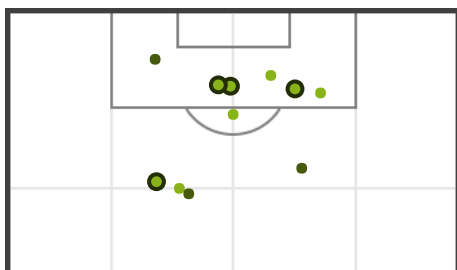

CF LORCA DEPORTIVA

40' Serra, 52' Pérez Vicente, 58' Carrasco Vázquez, 79' Pérez Vicente

4 0

CIUDAD DE MURCIA

sábado | 25 marzo 2017 | 18:00

#LORCAvsCIUDAD

ALINEACIONES

Entrenador **Sergio Sánchez**

69'	HORTAL	1
	LULU	2
	SERGIO RODRÍGUEZ	3
	GARCÍA PONCE	4
24' 23'	SERGIO MANTECÓN	5
	PÉREZ TRUJILLO	6
64'	SERRA	7
42'	CAÑADAS	8
23'	CARRASCO VÁZQUEZ	9
68'	FENOLL	10
	PÉREZ VICENTE	11
BANQUILLO		
68'	GARRIDO	12
	ELÍAS	13
	SORROCHE ZAPATA	14
64'	CUERO	15
42'	MOMPREVIL CASTILLO	16

Entrenador **Gustavo Cantabella**

1	TRIPERO	
2	NONO	
3	TOMÁS	32'
4	PACO CÁNOVAS	
5	BASI RUBIO	57'
6	IVÁN	
7	RUBÉN	
8	NIETO	
9	CURRO	
10	CRISTIAN COLL	68' 47'
11	ÁNGEL	61'
BANQUILLO		
12	EDU PÉREZ	57' 67'
13	VERDEJO	
14	CRISTIAN	61'
15	MARÍN	68'
16	HAMED	

ESTADÍSTICAS

COMPARACIÓN PRIMER/SEGUNDO TIEMPO

CF LORCA DEPORTIVA

1	Asistencias	1
5 (4)	Disparos (a puerta)	7 (5)
5	Saques de esquina	3
3	Tarjetas amarillas	1
1	Tarjetas rojas	0
1	Fuera de juego	0
1	Sustituciones	2

TOTALES

LORCA DEP. CIUDAD DE MUR...

61	Posesión de balón (%)	39
2	Asistencias	0
12 (9)	Disparos (a puerta)	4 (0)
8	Saques de esquina	2
4	Tarjetas amarillas	3
1	Tarjetas rojas	0
1	Fuera de juego	4
3	Sustituciones	3

COMPARACIÓN PRIMER/SEGUNDO TIEMPO

CIUDAD DE MURCIA

0	Asistencias	0
2 (0)	Disparos (a puerta)	2 (0)
0	Saques de esquina	2
1	Tarjetas amarillas	2
0	Tarjetas rojas	0
1	Fuera de juego	3
0	Sustituciones	3

ESTADÍSTICAS DE LOS DOS DISPAROS

POSICIONES