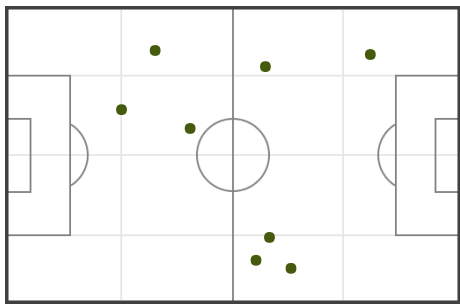

● Goles ● Disparos a puerta ● Disparos fuera

7 (5)	Disparos (a puerta)	2 (0)
13.75	Distancia disparos (m)	23.01
6'26"	1 disparo cada (min)	22'30"

% disparos a puerta

TOTALES

12 (9)	Disparos (a puerta)	4 (0)
14.59	Distancia disparos (m)	25.03
7'30"	1 disparo cada (min)	22'30"

% disparos a puerta

● Goles ● Disparos a puerta ● Disparos fuera

ESTADÍSTICA DE LAS FALTAS

POSICIONES

Dirección de ataque → ● Faltas cometidas

PRIMER TIEMPO

3	Faltas cometidas	10
9	Faltas recibidas	3

SEGUNDO TIEMPO

5	Faltas cometidas	5
5	Faltas recibidas	5

TOTALES

8	Faltas cometidas	15
14	Faltas recibidas	8