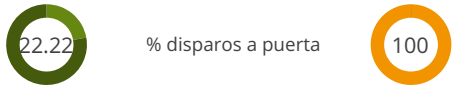

9 (2)	Disparos (a puerta)	4 (4)
88.06	Distancia disparos (m)	91.53
5'0"	1 disparo cada (min)	11'15"

TOTALES

16 (6)	Disparos (a puerta)	6 (4)
86.99	Distancia disparos (m)	91.53
5'38"	1 disparo cada (min)	15'0"