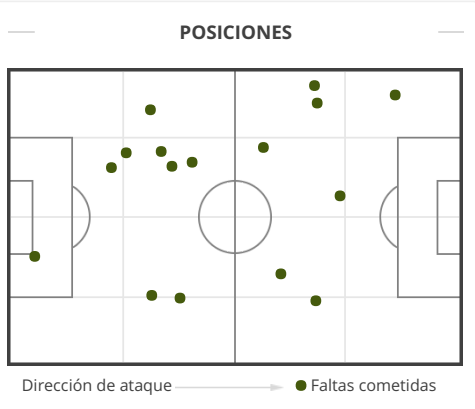

ESTADÍSTICA DE LAS FALTAS

PRIMER TIEMPO		
7	Faltas cometidas	4
4	Faltas recibidas	7
SEGUNDO TIEMPO		
9	Faltas cometidas	5
5	Faltas recibidas	9
TOTALES		
16	Faltas cometidas	9
9	Faltas recibidas	16