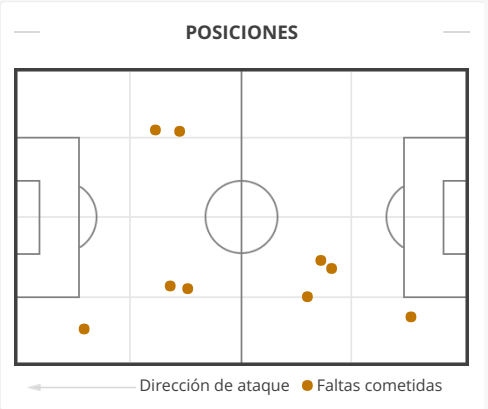

Para ver todos los detalles del partido:
GOAL.SH/M/RQDKW222B

GoalShouter.com

f Facebook   t Twitter   ☆ Blog

Cuenta cualquier partido en directo
¡Descarga GoalShouter!