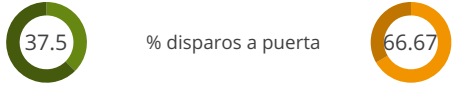

9 (2)	Disparos (a puerta)	4 (4)
88.06	Distancia disparos (m)	91.53
5'0"	1 disparo cada (min)	11'15"

TOTALES

16 (6)	Disparos (a puerta)	6 (4)
86.99	Distancia disparos (m)	91.53
5'38"	1 disparo cada (min)	15'0"

ESTADÍSTICA DE LAS FALTAS

PRIMER TIEMPO		
7	Faltas cometidas	4
4	Faltas recibidas	7
SEGUNDO TIEMPO		
9	Faltas cometidas	5
5	Faltas recibidas	9
TOTALES		
16	Faltas cometidas	9
9	Faltas recibidas	16

Para ver todos los detalles del partido:
GOAL.SH/M/RQDKW222B

GoalShouter.com

f Facebook   t Twitter   ☆ Blog

Cuenta cualquier partido en directo
¡Descarga GoalShouter!