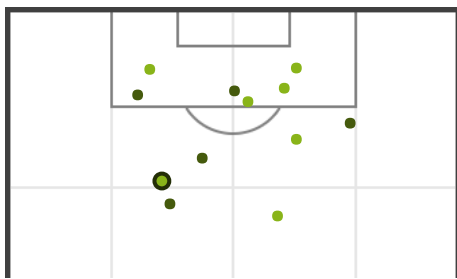

EG EL PALMAR

35° Jed

Sunday | 25 September 2016 | 17:45

1 **3**

CF LORCA DEPORTIVA

57° Saura Peñalver, 63° Carrasco Vázquez, 85° Piñero Bolarin

#PALvsLOR

ALINEACIONES

Entrenador **Antonio Catalá**

GUILLERMO 1

QUINTANA 2

ANDRÉS GARCÍA 3

ABENZA 4

PACO ORTIZ 5

GUILLE 6

NIKO 7

DANI MARTÍNEZ 8

JOAQUÍN 9

JED 10

PEDRO BARRANCOS 11

BANQUILLO

LOZANO 12

PEDRO 13

LUIS 14

ÁLEX ROSA 15

KIKI 16

44°

9°

68° 62°

77°

33°

65°

34°

65°

68°

77°

Entrenador **Sergio Sánchez**

1 HORTAL

2 PÉREZ TRUJILLO

3 ZAPLANA GARCÍA

4 GARCÍA PONCE

5 MECA

6 ALARTE HERNÁNDEZ

7 FENOLL

8 DÍAZ

9 CARRASCO VÁZQUEZ

10 PIÑERO BOLARIN

11 OPEYEMI AJAYI

BANQUILLO

12 DÍAZ FERNÁNDEZ

13 TORRENTE

14 SAURA PEÑALVER

15 LOPEZ RUIZ

16 PELEGRÍN SEGURA

78°

54°

86°

46°

86°

46° 48°

78°

ESTADÍSTICAS

COMPARACIÓN PRIMER/SEGUNDO TIEMPO

EG EL PALMAR

0	Asistencias	0
6 (3)	Disparos (a puerta)	6 (4)
1	Saques de esquina	2
4	Tarjetas amarillas	1
0	Tarjetas rojas	0
1	Fuera de juego	1
0	Sustituciones	3

TOTALES

EG EL PALMAR CF LORCA DEPO...

48	Posesión de balón (%)	52
0	Asistencias	2
12 (7)	Disparos (a puerta)	13 (10)
3	Saques de esquina	4
5	Tarjetas amarillas	2
0	Tarjetas rojas	0
2	Fuera de juego	3
3	Sustituciones	3

COMPARACIÓN PRIMER/SEGUNDO TIEMPO

CF LORCA DEPORTIVA

0	Asistencias	2
7 (5)	Disparos (a puerta)	6 (5)
3	Saques de esquina	1
0	Tarjetas amarillas	2
0	Tarjetas rojas	0
2	Fuera de juego	1
0	Sustituciones	3

ESTADÍSTICAS DE LOS DOS TIEMPOS

POSICIONES