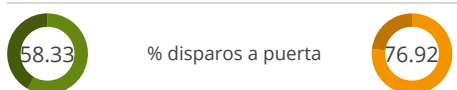

STADÍSTICA DE LAS FALTA