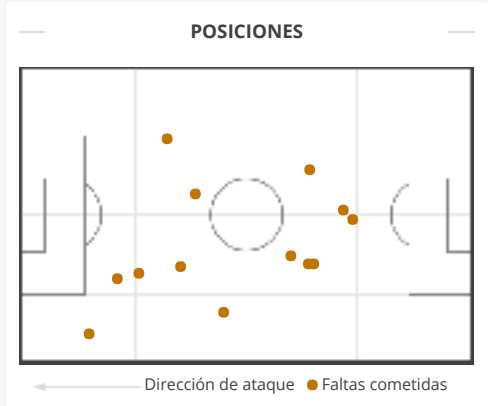

Para ver todos los detalles del partido:
[GOAL.SH/M/BD4jW222B](https://goalshouter.com/m/BD4jW222B)

GoalShouter.com

f Facebook   t Twitter   ☆ Blog

Cuenta cualquier partido en directo
¡Descarga GoalShouter!