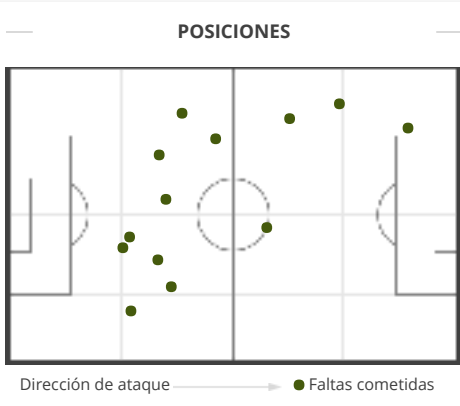

STADÍSTICA DE LAS FALTA

PRIMER TIEMPO		
6	Faltas cometidas	8
6	Faltas recibidas	6
SEGUNDO TIEMPO		
7	Faltas cometidas	5
5	Faltas recibidas	7
TOTALES		
13	Faltas cometidas	13
11	Faltas recibidas	13