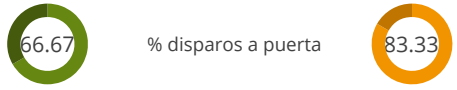

TOTALES		
12 (7)	Disparos (a puerta)	13 (10)
15.97	Distancia disparos (m)	19.45
7'30"	1 disparo cada (min)	6'55"