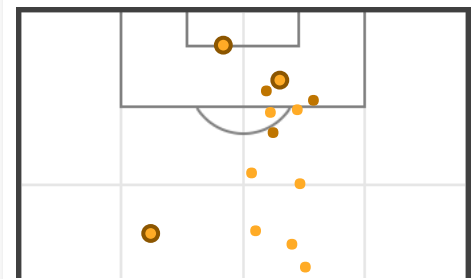

COMPARACIÓN PRIMER/SEGUNDO TIEMPO

CF LORCA DEPORTIVA

0	Asistencias	2
7 (5)	Disparos (a puerta)	6 (5)
3	Saques de esquina	1
0	Tarjetas amarillas	2
0	Tarjetas rojas	0
2	Fuera de juego	1
0	Sustituciones	3

ESTADÍSTICAS DE LOS DOS TIEMPOS

POSICIONES

PRIMER TIEMPO

6 (3)	Disparos (a puerta)	7 (5)
21.4	Distancia disparos (m)	25.2
7'30"	1 disparo cada (min)	6'26"

% disparos a puerta

SEGUNDO TIEMPO

POSICIONES

6 (4)	Disparos (a puerta)	6 (5)
13.01	Distancia disparos (m)	17.89
7'30"	1 disparo cada (min)	7'30"