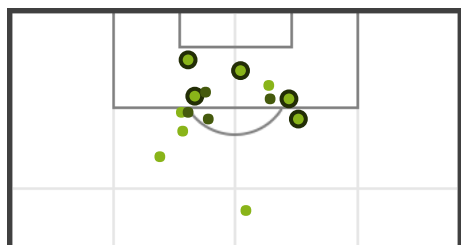

CF LORCA DEPORTIVA

45° Carrasco Vázquez, 52° Carrasco Vázquez, 65° Díaz Fernández, 84° Saura Peñalver, 88° Carrasco Vázquez

5 **1**

DEPORTIVA MINERA

32° Nacho

Sunday | 18 September 2016 | 11:30

#LorcaDeLive

ALINEACIONES

Entrenador **Sergio Sánchez**

HORTAL 1

PÉREZ TRUJILLO 2

ZAPLANA GARCÍA 3

MECA 4

GARCÍA PONCE 5

ALARTE HERNÁNDEZ 6

FENOLL 7

DÍAZ 8

CARRASCO VÁZQUEZ 9

PIÑERO BOLARIN 10

SAURA PEÑALVER 11

BANQUILLO

PELEGRÍN SEGURA 12

TORRENTE 13

OPEYEMI AJAYI 14

LOPEZ RUIZ 15

DÍAZ FERNÁNDEZ 16

↓ 66°

↓ 27°

↓ 74°

↓ 55°

↓ 50°

↓ 78°

↑ 78°

↑ 66° ↓ 90°

↑ 55°

Entrenador **Tomás López**

1 MIGUEL

2 SAMU

3 JORGE MORA

4 DANI

5 COLINA

6 PEQUE

7 NACHO

8 YASIN

9 GABI

10 MANI

11 FRAN CORTÉS

BANQUILLO

12 JAIME

13 RICKY

14 MOI

15 PINTIÑO

↓ 76°

↓ 76°

↓ 43°

↓ 65°

↑ 76°

↑ 65°

↑ 76°

ESTADÍSTICAS

COMPARACIÓN PRIMER/SEGUNDO TIEMPO

CF LORCA DEPORTIVA

1	Asistencias	3
6 (4)	Disparos (a puerta)	8 (6)
7	Saques de esquina	4
1	Tarjetas amarillas	3
0	Tarjetas rojas	0
1	Fuera de juego	4
0	Sustituciones	3

TOTALES

LORCA DEP.		DEPORTIVA MI...
55	Posesión de balón (%)	45
4	Asistencias	0
14 (10)	Disparos (a puerta)	10 (5)
11	Saques de esquina	5
4	Tarjetas amarillas	1
0	Tarjetas rojas	0
5	Fuera de juego	4
3	Sustituciones	3

COMPARACIÓN PRIMER/SEGUNDO TIEMPO

DEPORTIVA MINERA

0	Asistencias	0
4 (1)	Disparos (a puerta)	6 (4)
4	Saques de esquina	1
1	Tarjetas amarillas	0
0	Tarjetas rojas	0
2	Fuera de juego	2
0	Sustituciones	3

ESTADÍSTICAS DE LOS DOS DISPAROS

POSICIONES