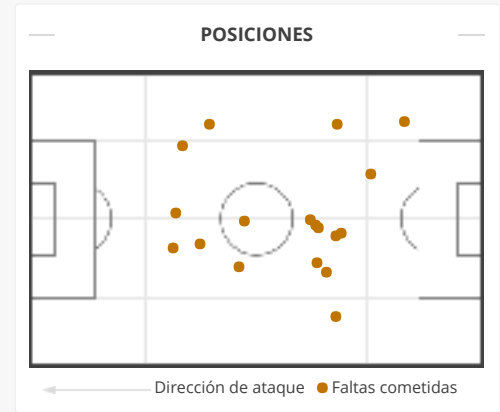

COMPARACIÓN PRIMER/SEGUNDO TIEMPO

DEPORTIVA MINERA

0	Asistencias	0
4 (1)	Disparos (a puerta)	6 (4)
4	Saques de esquina	1
1	Tarjetas amarillas	0
0	Tarjetas rojas	0
2	Fuera de juego	2
0	Sustituciones	3

ESTADÍSTICAS DE LOS DOS DISPAROS

POSICIONES

PRIMER TIEMPO

6 (4)	Disparos (a puerta)	4 (1)
15.83	Distancia disparos (m)	21.7
7'30"	1 disparo cada (min)	11'15"

% disparos a puerta

POSICIONES

SEGUNDO TIEMPO		
8 (6)	Disparos (a puerta)	6 (4)
14.94	Distancia disparos (m)	19.09
5'38"	1 disparo cada (min)	7'30"
75	% disparos a puerta	66.67
TOTALES		
14 (10)	Disparos (a puerta)	10 (5)
15.33	Distancia disparos (m)	17.31
6'26"	1 disparo cada (min)	9'0"
71.43	% disparos a puerta	50

ESTADÍSTICA DE LAS FALTAS

PRIMER TIEMPO		
6	Faltas cometidas	10
10	Faltas recibidas	5
SEGUNDO TIEMPO		
6	Faltas cometidas	8
8	Faltas recibidas	6
TOTALES		
12	Faltas cometidas	18
18	Faltas recibidas	11

Para ver todos los detalles del partido: