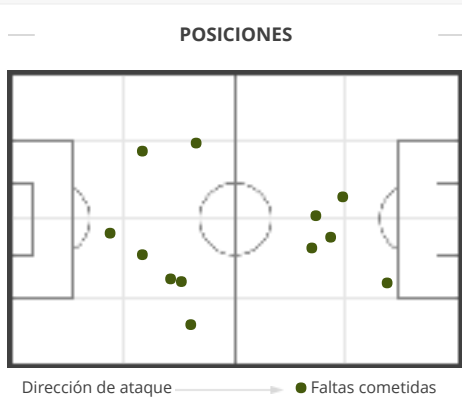

COMPARACIÓN PRIMER/SEGUNDO TIEMPO

DEPORTIVA MINERA

0	Asistencias	0
4 (1)	Disparos (a puerta)	6 (4)
4	Saques de esquina	1
1	Tarjetas amarillas	0
0	Tarjetas rojas	0
2	Fuera de juego	2
0	Sustituciones	3

ESTADÍSTICAS DE LOS DOS DISPAROS

POSICIONES

PRIMER TIEMPO

6 (4)	Disparos (a puerta)	4 (1)
15.83	Distancia disparos (m)	21.7
7'30"	1 disparo cada (min)	11'15"

% disparos a puerta

POSICIONES

SEGUNDO TIEMPO		
8 (6)	Disparos (a puerta)	6 (4)
14.94	Distancia disparos (m)	19.09
5'38"	1 disparo cada (min)	7'30"
75	% disparos a puerta	66.67
TOTALES		
14 (10)	Disparos (a puerta)	10 (5)
15.33	Distancia disparos (m)	17.31
6'26"	1 disparo cada (min)	9'0"
71.43	% disparos a puerta	50

ESTADÍSTICA DE LAS FALTAS

PRIMER TIEMPO		
6	Faltas cometidas	10
10	Faltas recibidas	5
SEGUNDO TIEMPO		
6	Faltas cometidas	8
8	Faltas recibidas	6
TOTALES		
12	Faltas cometidas	18
18	Faltas recibidas	11

Para ver todos los detalles del partido: