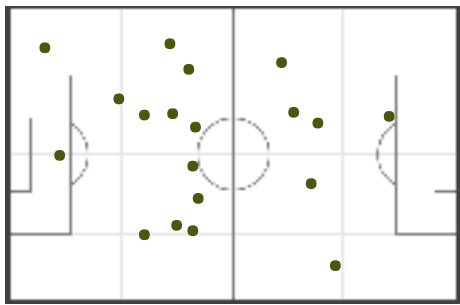

SEGUNDO TIEMPO

● Goles ● Disparos a puerta ● Disparos fuera

5 (3)	Disparos (a puerta)	4 (2)
15.01	Distancia disparos (m)	18.96
9'0"	1 disparo cada (min)	11'15"

% disparos a puerta

TOTALES

11 (5)	Disparos (a puerta)	8 (4)
16.62	Distancia disparos (m)	23.53
8'11"	1 disparo cada (min)	11'15"

% disparos a puerta

● Goles ● Disparos a puerta ● Disparos fuera

STADÍSTICA DE LAS FALTA

POSICIONES

Dirección de ataque → ● Faltas cometidas

PRIMER TIEMPO

9	Faltas cometidas	5
4	Faltas recibidas	9

SEGUNDO TIEMPO

10	Faltas cometidas	6
5	Faltas recibidas	10

TOTALES

19	Faltas cometidas	11
9	Faltas recibidas	19

POSICIONES

← Dirección de ataque ● Faltas cometidas

Para ver todos los detalles del partido:

GOAL.SH/M/FNMJW222B