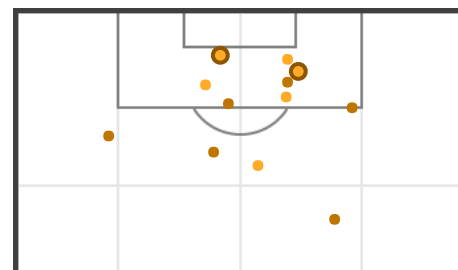

COMPARACIÓN PRIMER/SEGUNDO TIEMPO

CF LORCA DEPORTIVA

0	Asistencias	0
8 (5)	Disparos (a puerta)	4 (1)
3	Saques de esquina	2
1	Tarjetas amarillas	2
0	Tarjetas rojas	0
0	Fuera de juego	0
0	Sustituciones	3

ESTADÍSTICAS DE LOS DOS DISPAROS

POSICIONES

PRIMER TIEMPO

4 (0)	Disparos (a puerta)	8 (5)
16.53	Distancia disparos (m)	14.34
11'15"	1 disparo cada (min)	5'38"

% disparos a puerta

SEGUNDO TIEMPO

POSICIONES

● Goles ● Disparos a puerta ● Disparos fuera