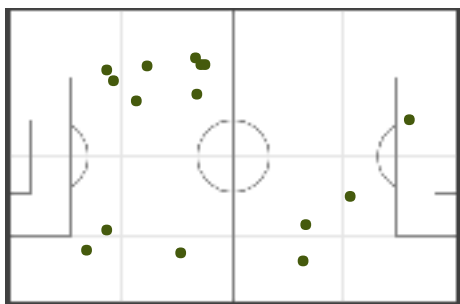

55.56

% disparos a puerta

50

● Goles ● Disparos a puerta ● Disparos fuera

STADÍSTICA DE LAS FALTA

POSICIONES

Dirección de ataque → ● Faltas cometidas

PRIMER TIEMPO

10	Faltas cometidas	11
11	Faltas recibidas	10

SEGUNDO TIEMPO

5	Faltas cometidas	5
5	Faltas recibidas	5

TOTALES

15	Faltas cometidas	16
16	Faltas recibidas	15

POSICIONES

← Dirección de ataque ● Faltas cometidas