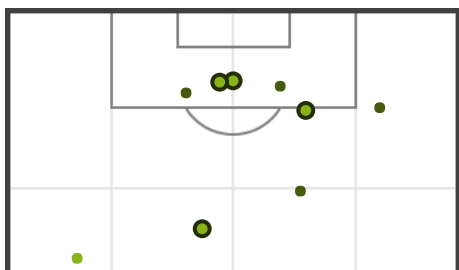

CD CIEZA

54°(R) Rubén, 57° Rubén, 75° Javi Lucas, 88° Juan Ortiz

Sunday | 21 August 2016 | 19:45

4 2

CF LORCA DEPORTIVA

42° Opeyemi Ajayi, 80° Opeyemi Ajayi

#LorcaDeLive

ALINEACIONES

Entrenador

85°	PABLO	1
16°	COBY	2
32°	PARRALO	3
	KIKE	4
81° 14°	CRISTIAN	5
37°	GALINDO	6
71°	LIZA	7
	NAVARRO	8
	RUBÉN	9
	MICHI	10
64°	BILI	11
BANQUILLO		
	SEGURA GILAR	13
64°	JAVI LUCAS	14
71°	JUAN ORTIZ	16
	CANO	17
81°	VILLALBA HERRERA	20

Entrenador

	HORTAL	1
	PÉREZ TRUJILLO	2
	ZAPLANA GARCÍA	3
33°	MECA	4
69° 51°	GARCÍA PONCE	5
	MOMPREVIL CASTILLO	6
62°	OPEYEMI AJAYI	7
	ALARTE HERNÁNDEZ	8
	CARRASCO VÁZQUEZ	9
	PIÑERO BOLARIN	10
	SAURA PEÑALVER	11
46°	PELEGRÍN SEGURA	12
	TORRENTE	13
46° 73°	ORTUÑO	14
62°	SORROCHE ZAPATA	15
69°	CASADO RUIZ	16
BANQUILLO		

ESTADÍSTICAS

COMPARACIÓN PRIMER/SEGUNDO TIEMPO

CD CIEZA

0	Asistencias	0
4 (0)	Disparos (a puerta)	5 (5)
3	Saques de esquina	2
4	Tarjetas amarillas	1
0	Tarjetas rojas	0
0	Fuera de juego	2
0	Sustituciones	3

TOTALES

CD CIEZA CF LORCA DEPO...

48	Posesión de balón (%)	52
0	Asistencias	0
9 (5)	Disparos (a puerta)	12 (6)
5	Saques de esquina	5
5	Tarjetas amarillas	3
0	Tarjetas rojas	0
2	Fuera de juego	0
3	Sustituciones	3

COMPARACIÓN PRIMER/SEGUNDO TIEMPO

CF LORCA DEPORTIVA

0	Asistencias	0
8 (5)	Disparos (a puerta)	4 (1)
3	Saques de esquina	2
1	Tarjetas amarillas	2
0	Tarjetas rojas	0
0	Fuera de juego	0
0	Sustituciones	3

ESTADÍSTICAS DE LOS DOS DISPAROS

POSICIONES